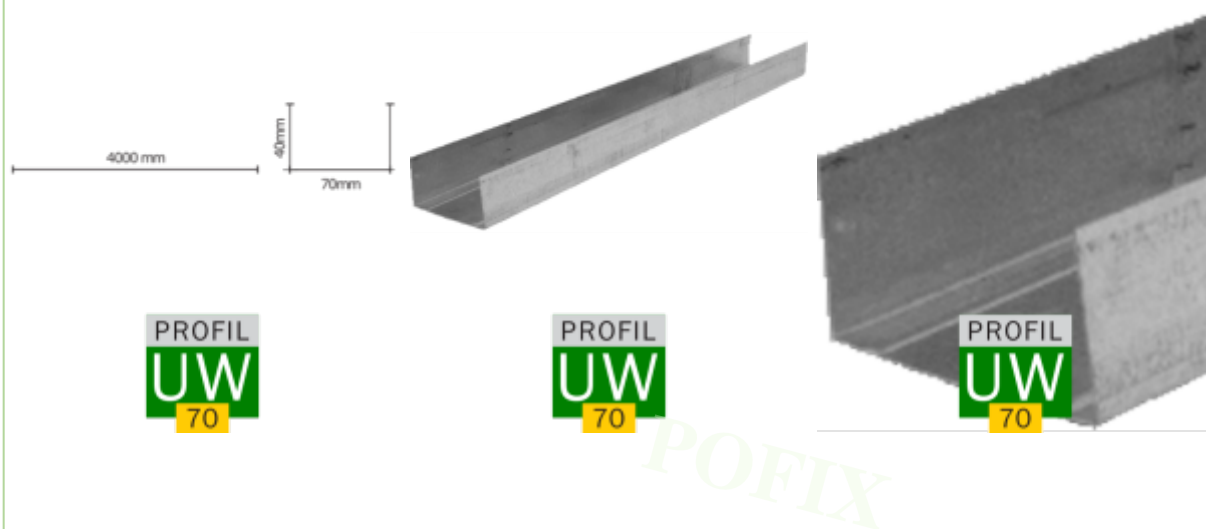

P-11 PROFILI UW TAVANI

P-11 Æ«shtÆ« njÆ« profil standard i tavanit me mu mbÆ«rthehet nÆ« mur gjatÆ« gjithÆ« kohÆ«s sipas

W-70. Profili i murit U jar tÆ« instalimit.

Specifikimet

gjatÆ«sia
TrashÆ«sia e aplikimit
gjatÆ«sia e njÆ«rÆ«s anÆ«
gjatÆ«sia e anÆ«s sÆ« dytÆ«
gjerÆ«sia
Materiali
NgjyrÆ«

Parametrat

4000 mm
1 mm.
40 mm.
40 mm.
70 mm.
metalike
(Argjend)

Date Created

14.05.2023

Author

admin